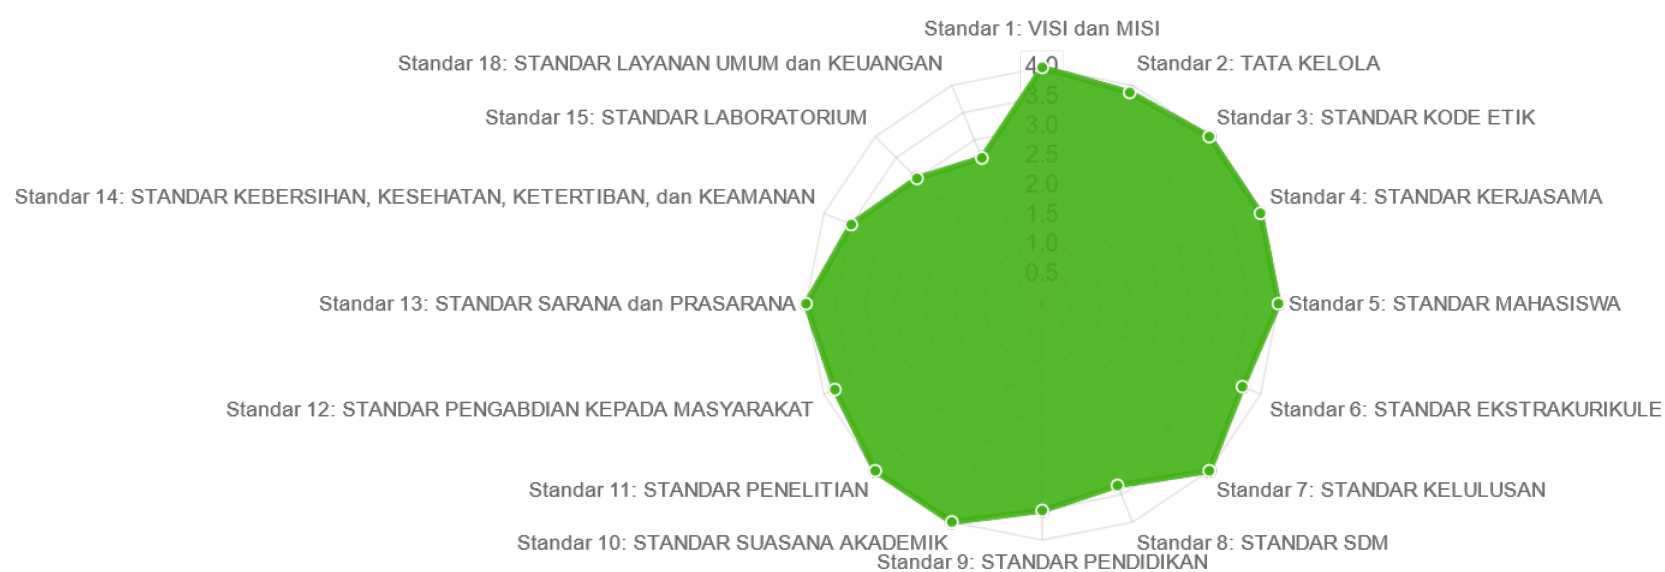

[Kembali](#)

Peta Mutu Fakultas Pertanian

[Download Excel](#)

Rata - Rata Nilai Standar Fakultas Pertanian

Standar (Rata-rata)	
Standar 1: VISI dan MISI	4.00
Standar 2: TATA KELOLA	3.87
Standar 3: STANDAR KODE ETIK	4.00
Standar 4: STANDAR KERJASAMA	4.00
Standar 5: STANDAR MAHASISWA	4.00
Standar 6: STANDAR EKSTRAKURIKULER	3.67
Standar 7: STANDAR KELULUSAN	4.00
Standar 8: STANDAR SDM	3.33
Standar 9: STANDAR PENDIDIKAN	3.50
Standar 10: STANDAR SUASANA AKADEMIK	4.00
Standar 11: STANDAR PENELITIAN	4.00
Standar 12: STANDAR PENGABDIAN KEPADA MASYARAKAT	3.80
Standar 13: STANDAR SARANA dan PRASARANA	4.00

Standar (Rata-rata)	
Standar 14: STANDAR KEBERSIHAN, KESEHATAN, KETERTIBAN, dan KEAMANAN	3.50
Standar 15: STANDAR LABORATORIUM	3.00
Standar 18: STANDAR LAYANAN UMUM dan KEUANGAN	2.67